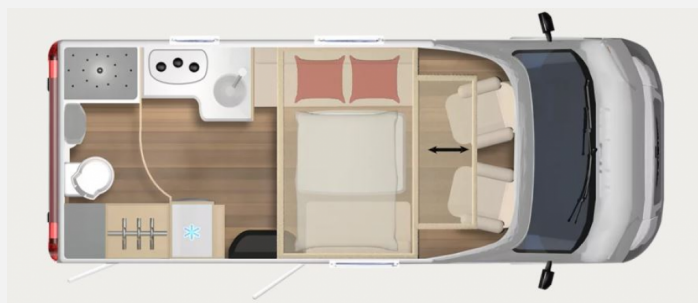

Exposé

Bürstner Lyseo TD 594 *ganz junger Mietwagen*

78.950,- €

MwSt. ausweisbar

Fahrzeug

Grundriss

Technische Daten

Modell-/Baujahr	2025
Erstzulassung	03/2025
Anzahl der Achsen	2
Leistung	103 KW / 140 PS
km Stand	5000 km
Umweltplakette	grün
Schadstoffklasse/-norm	Euro 6e
Basisfahrzeug	Fiat
Motordetails	Multijet 3 - 2,2 L - 140 PS
Getriebe	Schaltgetriebe
Antriebsart	Frontantrieb
Anzahl Schlafplätze	4
Gesamtlänge	599 cm
Gesamtbreite	230 cm
Höhe	295 cm
Innenhöhe	205 cm
Aufbauart	Teilintegriert
techn. zul. Gesamtmasse	3500 kg
Infrastruktur	Küche WC
Liegeflächen	Hubbett (140-194x200) weiteres Bett (206x120)
Sitze mit Gurt	4
Radstand	3800 cm
Anhängerlast (gebremst)	2000 kg
Kraftstoff	Diesel
Heizung	Truma Combi 4
Kühlschrankvolumen	133 l
Gefriervolumen	12 l
Wasservorrat	120 l
Abwassertankvolumen	90 l
Batterie	95 Ah
Polster	Verona Pure
Steckdosen 230V	3
Steckdosen USB	1
Führerscheinklasse	B
Vorbesitzer	1
Farbe	grau
	TÜV neu, ehem. Mietfahrzeug

Mehr Raum für Individualität - Der Bürstner Lyseo TD 594

Ideal für anspruchsvolle Paare und Familien, die auf Reisen Wert auf Komfort und Stil legen.

Ob für den entspannten Wanderurlaub oder ausgedehnte Reisen, der Lyseo TD ist Ihr zuverlässiger Begleiter, der stets ein Gefühl von Zuhause vermittelt.