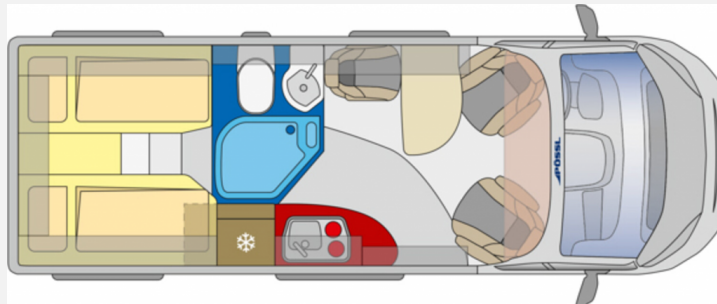

Exposé

Pössl Summit Shine 640 R Citroen 140 PS 7000 Rabatt!

61.900,- €

MwSt. ausweisbar

Fahrzeug

Grundriss