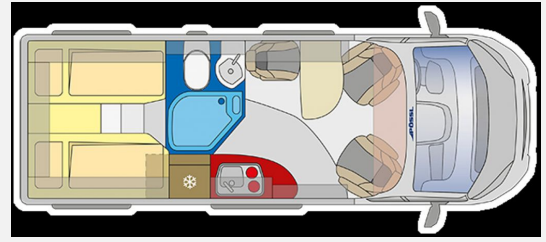

Verkäufer

Autohaus Dietz oHG Abtlg. Freizeitcenter
Frau Katarina Dietz
Bahnhofstraße 37-39
96106 Ebern

☎ 09531 62718

✉ katarina.dietz@autohaus-dietz.de