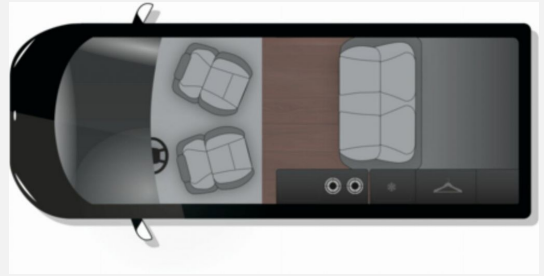

DÜRRWANG-MÖRLEIN

HYMER-CENTER-DORTMUND

DÜRRWANG-MÖRLEIN