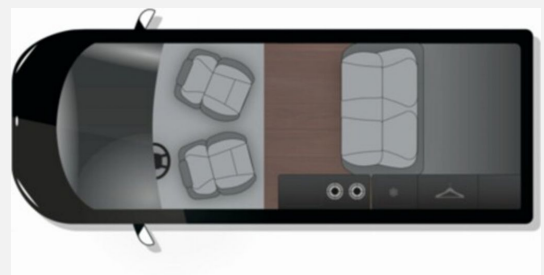

Im Internet gemachte Angaben sind unverbindlich und stellen keine zugesicherten Eigenschaften dar.

Der Verkäufer haftet nicht für Irrtümer, Eingabefehler und Daten, Übermittlungsfehler. Änderungen und Zwischenverkauf vorbehalten.

www.duerrwang.de

Irrtümer und Änderungen vorbehalten

Ausstattung

- Fernlichtassistent, Spurhalteassistent, Verkehrszeichenerkennung, Servolenkung, Tempomat, Zentralverriegelung
- Navigationssystem
- Abstandsassistent, Radio, Radio DAB, WC

Irrtümer und Änderungen vorbehalten

Bilder