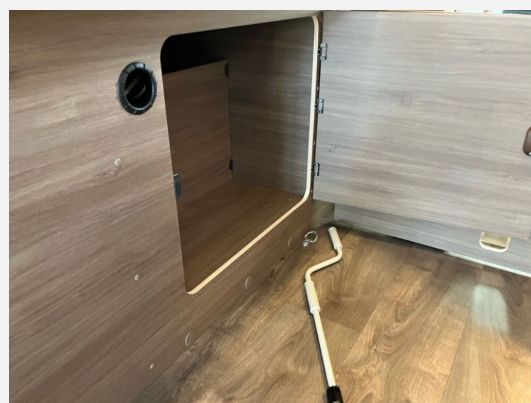

Verkäufer

Erwin Hymer Center Stuttgart
Team Erwin Hymer Center
Mahdentalstr. 84
71065 Sindelfingen

☎ +4970318699110

✉ caraworld@hymerstuttgart.dealerdesk.de