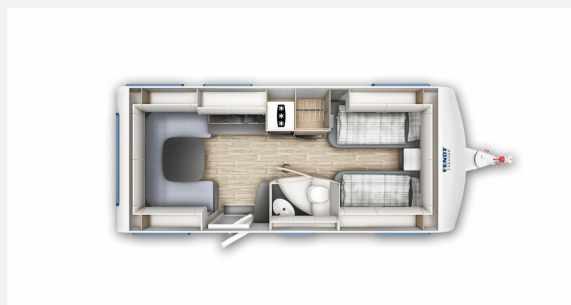

Exposé

Fendt Apero 515 SG Lichtpaket / 45 l Wassertank

25.900,- €

MwSt. ausweisbar

Fahrzeug

Grundriss

Technische Daten

Modell-/Baujahr	2023
Erstzulassung	23.05.2023
TÜV	05/2025
Anzahl der Achsen	1
Anzahl Schlafplätze	4
Gesamtlänge	751 cm
Gesamtbreite	232 cm
Höhe	266 cm
Innenhöhe	198 cm
Umlaufmaß	1017 cm
Aufbaulänge	637 cm
Masse in fahrber. Zustand	1399 kg
techn. zul. Gesamtmasse	2000 kg
max. Auflastung	2000 kg
Infrastruktur	Küche WC
Liegeflächen	Bug (85 × 190) Bug (85 × 200) Heck (136/141x210)
Heizung	Truma S 3004
Kühlschrankvolumen	133 l
Wasservorrat	25 l
Abwassertankvolumen	24 l
Vorbesitzer	1
	ehem. Mietfahrzeug
	Rundsitzgruppe
	Einzelbett

Beschreibung

Sonderausstattung:

- Auflastung 2.000 kg
- Stoffausführung Spring
- Fliegengitter Tür
- Bettauszug
- TV Halter
- Lichtpaket
- 45 l Wassertank

Einsatz als Mietwagen in Saison 2023 & 2024

Änderungen, Irrtümer und Zwischenverkauf vorbehalten.

Irrtümer und Änderungen vorbehalten

Ausstattung

- 2.000 kg AAA Fahrwerk, Bereifung, Alufelgen schwarz poliert
- Fliegenschutztüre
- Spannbetttuch Einzel- /franz.Betten
- Deko-Paket PLUS
- Antischlingerkupplung, Kurbelstützen, Tempo 100 Zulassung
- Vorzeltleuchte, Verdunkelungs- und Fliegenschutzrollos
- Umbaubett, LED-Beleuchtung, Insektenschutztür 1/1
- Umluftanlage, Gasheizung
- Kühlschrank mit Frostfach, 3-Flammkocher
- Warmwasser, Frischwassertank, Cassetten-Toilette, Abwasser-Rolltank
- Rauchmelder
- TV-Halter „Sky“ mit Gelenkarm, TV-Halter