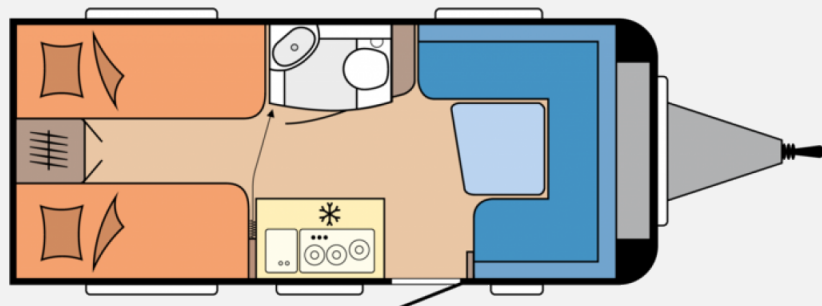

Exposé

Hobby De Luxe 460 LU Model 2025 sofort verfügbar

26.500,- €

MwSt. ausweisbar

Fahrzeug

Grundriss