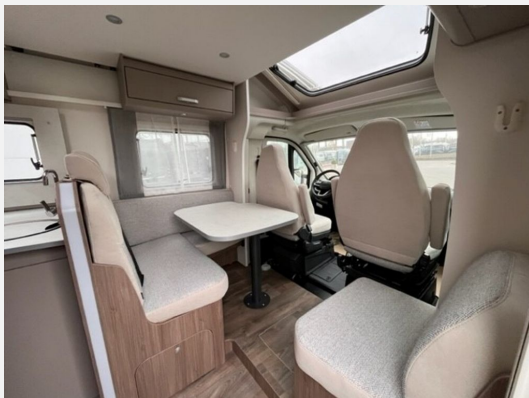

Im Internet gemachte Angaben sind unverbindlich und stellen keine zugesicherten Eigenschaften dar.

Der Verkäufer haftet nicht für Irrtümer, Eingabefehler und Daten, Übermittlungsfehler. Änderungen und Zwischenverkauf vorbehalten.

www.duerrwang.de

Irrtümer und Änderungen vorbehalten

Ausstattung

- Servolenkung, Tempomat, Zentralverriegelung, Rußpartikelfilter
- GFK-Dach, Heckgarage, Markise
- Navigationssystem, Rückfahrkamera, TV
- Isofix, Allwetterreifen, Radio, Radio DAB, Sat-Antenne, Seperate Dusche, WC

Irrtümer und Änderungen vorbehalten

Bilder