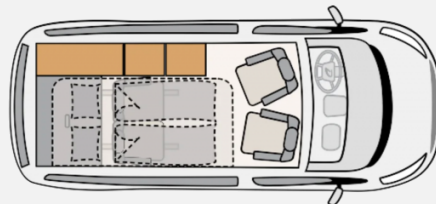

Exposé

Dethleffs Globevan Trail One

43.990,- €

MwSt. ausweisbar

Fahrzeug

Grundriss

Technische Daten

Modell-/Baujahr	2023
Erstzulassung	20.04.2023
Anzahl der Achsen	2
Leistung	110 KW / 150 PS
km Stand	22905 km
Schadstoffklasse/-norm	Euro 6d
Basisfahrzeug	Ford
Getriebe	Schaltgetriebe
Anzahl Schlafplätze	4
Gesamtlänge	497 cm
Gesamtbreite	210 cm
Aufbauart	Campervan
techn. zul. Gesamtmasse	3190 kg
Kraftstoff	Diesel
Heizung	Dieselheizung
	TÜV neu
	Mittelsitzgruppe
	Doppelbett längs

Beschreibung

Dethleffs Globevan Trail One - Ihr perfekter Begleiter für Abenteuer!

Entdecken Sie die große Freiheit des Reisens mit diesem gut ausgestatteten Alltagswagen, das Ihnen alles bietet, was Sie für unvergessliche Reisen benötigen: