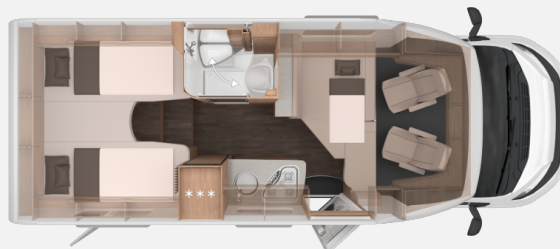

Exposé

Knaus LIVE TI PLATINUM SELECTION 650 MEG (2025)

89.161,- €

MwSt. ausweisbar

Fahrzeug

Grundriss

Technische Daten

Modell-/Baujahr	2025
Leistung	103.00 KW / 140.00 PS
Schadstoffklasse/-norm	keine
Basisfahrzeug	FIAT
Anzahl Schlafplätze	2
Gesamtlänge	694.00 cm
Gesamtbreite	232.00 cm
Höhe	279.00 cm
Innenhöhe	200.00 cm
Masse in fahrber. Zustand	3039.00 kg
techn. zul. Gesamtmasse	3500.00 kg
Zuladung	461.00 kg
Liegeflächen	Bug (211 x 118/32) Heck (202 x 78; 197 x 78 c)
Anhängerlast (gebremst)	2000.00 kg
Kraftstoff	Sonstige
Kühlschrankvolumen	142 l
Wasservorrat	100.00 l
Abwassertankvolumen	95.00 l
Batterie	80 Ah
Steckdosen 230V	6

Beschreibung

- LIVE TI 650 MEG PLAT
- Einstiegstufe elektrisch
- Garagentuer 80 x 110 cm, links
- Insektenschutzuer
- Ausstellfenster 70 x 40 cm (Heck links)
- Ausstellfenster Hutze, mit Insektenschut
- Rahmenfenster SEITZ S7
- Aufbauuer: PREMIUM
- Dachhaube 40 x 40 cm klar, (Mitte)
- Sonderbeklebung "PLATINUM SELECTION"
- MARKEN Embleme im Bug und im Heck, schwa
- Nebelscheinwerfer mit Abbieglicht
- Lenkrad und Schaltknauf in Lederausfuehr
- Traktionshilfe "Traction Plus", inkl. Be
- Frontstossfaenger in Wagenfarbe lackiert
- Hochwertige Passform-Sitzbezeuge für Fah
- Leichtmetallfelgen fuer Serienbereifung
- Hoehenverstellung Beifahrersitz
- 16" Bereifung
- Chassis Uni-Lackierung: Weiss
- Spoilerlippen (skid-plate)
- Instrumententafel im Techno-Design (Alu)
- FIAT Ducato 3.500 kg (140 PS) Euro 6e
- 8-Stufen-Wandlerautomatik
- Vorbereitung fuer Multimedia
- Care-Drive-Paket - Advance
- 230 V SCHUKO-Steckdose zus. (Kueche, 1 S
- Radiovorbereitung inkl. 2 Lautsp.im WR
- Rueckfahrkamera, inkl. Verkabelung
- Radio DAB+, All-in-One Navigationssystem
- TV-Halter
- Vorverkabelung fuer TV (Schlafbereich)
- Stimmungsvolle Ambientebeleuchtung
- Head-up Display
- 27" SMART TV-Geraet mit HD-Tuner
- Externe LTE / W-LAN Antenne