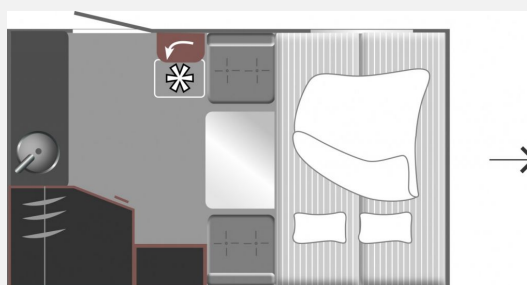

Verkäufer

Auer GmbH - Caramobil
Firma AUER GmbH - Caramobil Fahrzeugverkauf
Johann-Glatt-Str. 2-4
78333 Stockach

☎ +49 (0) 7771 - 9165 - 0

FAX +49 (0) 7771 - 9165 - 22

✉ caraworld@caramobil.de