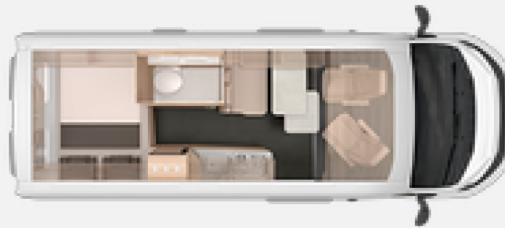

Exposé

Knaus BoxLife Pro 600 STREET 60 Years 138L Kühlschr.  
360°Parkassist.

**75.760,- €**

MwSt. ausweisbar

Fahrzeug

Grundriss

**Technische Daten**

<b>Modell-/Baujahr</b>	2024
<b>Leistung</b>	103 KW / 140 PS
<b>Umweltplakette</b>	grün
<b>Schadstoffklasse/-norm</b>	Euro 6d-final
<b>Basisfahrzeug</b>	FIAT Ducato
<b>Motordetails</b>	Euro 6d-Final
<b>Getriebe</b>	Automatik
<b>Antriebsart</b>	Frontantrieb
<b>Anzahl Schlafplätze</b>	3
<b>Gesamtlänge</b>	599 cm
<b>Gesamtbreite</b>	205 cm
<b>Höhe</b>	258 cm
<b>Innenhöhe</b>	190 cm
<b>Aufbauart</b>	Campervan
<b>techn. zul. Gesamtmasse</b>	3500 kg
<b>Infrastruktur</b>	Küche WC
<b>Liegeflächen</b>	Heck (194x145/140)
<b>Sitze mit Gurt</b>	4
<b>Anhängerlast (gebremst)</b>	2500 kg
<b>Kraftstoff</b>	Diesel
<b>Kühlschrankvolumen</b>	138 l
<b>Gefriervolumen</b>	12 l
<b>Wasservorrat</b>	102 l
<b>Wasservorrat (inkl Boiler)</b>	112 l
<b>Abwassertankvolumen</b>	90 l
<b>Batterie</b>	95 Ah
<b>Steckdosen 230V</b>	4
<b>Steckdosen 12V</b>	2
<b>Steckdosen USB</b>	3
<b>Führerscheinklasse</b>	B
	Seitensitzgruppe
	Doppelbett quer