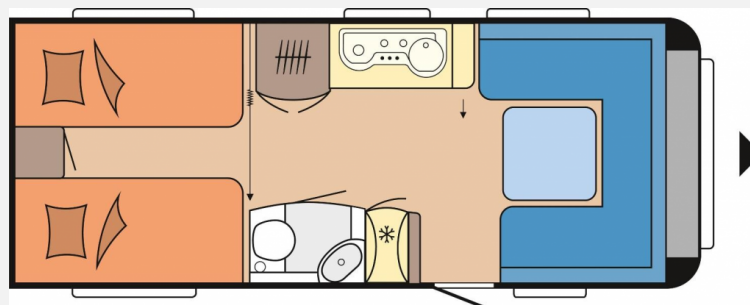

## Hobby Prestige 560 LU

**23.990,- €**

Differenzbesteuerung gemäß §25a

Fahrzeug

Grundriss

**Technische Daten**

<b>Modell-/Baujahr</b>	2018
<b>Erstzulassung</b>	09.04.2018
<b>TÜV</b>	05/2026
<b>Anzahl Schlafplätze</b>	4
<b>Gesamtlänge</b>	751 cm
<b>Gesamtbreite</b>	250 cm
<b>Höhe</b>	262 cm
<b>techn. zul. Gesamtmasse</b>	1750 kg
<b>Farbe</b>	weiß
	Einzelbett