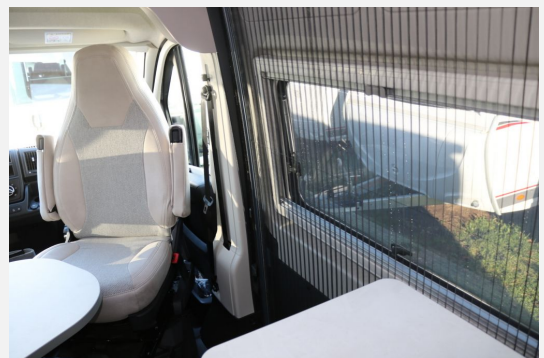

Verkäufer

Auto Conen GmbH
Herr Georg Stura
Felix-Wankel-Straße 9
52351 Düren

☎ +49 2421 953710

FAX 0240521868

✉ g.stura@ac-camping.de