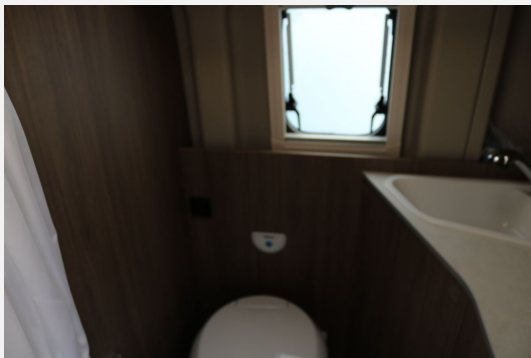

Verkäufer

Auto Conen GmbH
Herr Georg Stura
Felix-Wankel-Straße 9
52351 Düren

☎ +49 2421 953710

FAX 0240521868

✉ g.stura@ac-camping.de