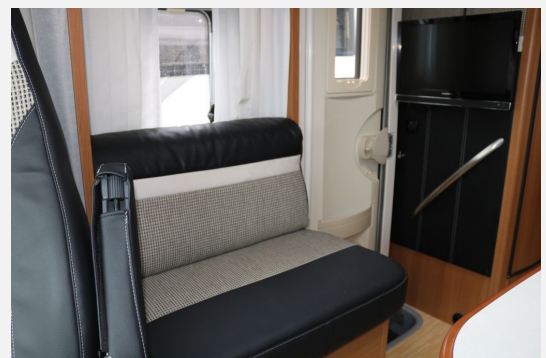

Verkäufer

Auto Conen GmbH
Herr Georg Stura
Felix-Wankel-Straße 9
52351 Düren

☎ +49 2421 953710

FAX 0240521868

✉ g.stura@ac-camping.de