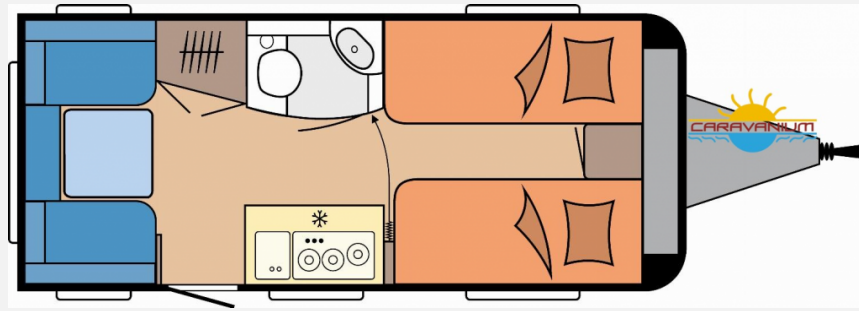

Exposé

Hobby OnTour 460 DL *EINZELBETTEN* MODELL 2025

25.980,- €

MwSt. ausweisbar

Fahrzeug

Grundriss

Technische Daten

Modell-/Baujahr	2025
Anzahl der Achsen	1
Anzahl Schlafplätze	3
Gesamtlänge	662 cm
Gesamtbreite	220 cm
Höhe	263 cm
Umlaufmaß	918 cm
Aufbaulänge	543 cm
Masse in fahrber. Zustand	1170 kg
techn. zul. Gesamtmasse	1500 kg
Zuladung	330 kg
Infrastruktur	WC
Heizung	Heizung TRUMA S-3004 mit Warmluftanlage und 12-V-Gebläse
Kühlschrankvolumen	133 l
Wasservorrat	24 l
Steckdosen 230V	7
Farbe	weiß
	Einzelbett

Beschreibung

- 1.500 kg Auflastung mit technischer Änderung für Einachser
- Bettverbreiterung für Einzelbetten inkl. Polster
- Vorbereitung für Autarkpaket inkl. Laderegler mit Booster, Batteriesensor und Batteriekasten
- Vorzelt-Außensteckdose, inkl. 230-V-Ausgang, SAT- / TV-Anschluss