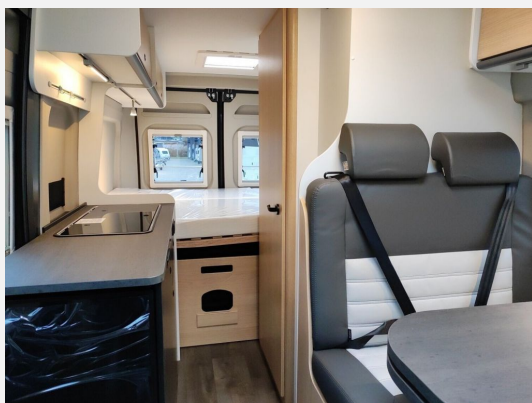

## Technische Daten

<b>Modell-/Baujahr</b>	2025
<b>Leistung</b>	103 KW / 140 PS
<b>Umweltplakette</b>	grün
<b>Schadstoffklasse/-norm</b>	Euro 6
<b>Basisfahrzeug</b>	Fiat Ducato
<b>Motordetails</b>	2.2 Multijet
<b>Getriebe</b>	Automatik
<b>Antriebsart</b>	Frontantrieb
<b>Anzahl Schlafplätze</b>	2
<b>Gesamtlänge</b>	599 cm
<b>Gesamtbreite</b>	205 cm
<b>Höhe</b>	261 cm
<b>Innenhöhe</b>	190 cm
<b>Aufbauart</b>	Campervan
<b>Masse in fahrber. Zustand</b>	2917 kg
<b>techn. zul. Gesamtmasse</b>	3500 kg
<b>Zuladung</b>	583 kg
<b>Infrastruktur</b>	WC
<b>Liegeflächen</b>	double_couch (197x157/150)
<b>Sitze mit Gurt</b>	4
<b>Radstand</b>	404 cm
<b>Kraftstoff</b>	Diesel
<b>Steckdosen 230V</b>	3
<b>Steckdosen USB</b>	2
<b>Farbe</b>	weiß
	Doppel-/franz. Bett

## Beschreibung

- Fiat Ducato 3.500 kg — 2.2 Multijet — 103 kW — 140 PS Euro 6 — 8-Gang-Automatikgetriebe
- Schwarz metallic
- Adventure Beklebung
- Wohnwelt Adventure
- Markise (schwarz)
- Panoramadachhaube 70 x 50 cm
- Duschausstattung
- Fenster im Bad
- Kleiderstange in der Nasszelle
- Breite Einstiegsstufe
- Drehplatte für Tischerweiterung an der Sitzgruppe
- Stoßfänger lackiert
- Skid Plate Schwarz
- Nebelscheinwerfer
- Lenkrad & Schaltknäuf in Lederausführung
- Luftauslässe mit Applikationen Silber (Techno-Trim)
- 16" Alufelgen Bi-Color
- Elektrische Vorbereitung für Anhängerkupplung
- Dieseltank 90 l
- Holzrost in der Dusche
- Kaltverdarkelung
- Kabelvorbereitung für Rückfahrkamera

## Bilder