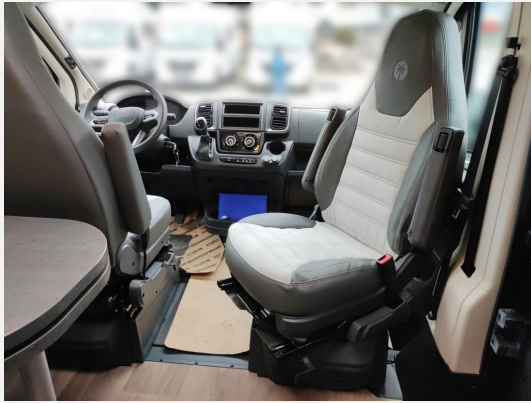

## Technische Daten

<b>Modell-/Baujahr</b>	2025
<b>Leistung</b>	103 KW / 140 PS
<b>Umweltplakette</b>	grün
<b>Schadstoffklasse/-norm</b>	Euro 6
<b>Basisfahrzeug</b>	Fiat Ducato
<b>Motordetails</b>	2.2 Multijet
<b>Getriebe</b>	Automatik
<b>Antriebsart</b>	Frontantrieb
<b>Anzahl Schlafplätze</b>	2
<b>Gesamtlänge</b>	599 cm
<b>Gesamtbreite</b>	205 cm
<b>Höhe</b>	261 cm
<b>Innenhöhe</b>	190 cm
<b>Aufbauart</b>	Campervan
<b>Masse in fahrber. Zustand</b>	2917 kg
<b>techn. zul. Gesamtmasse</b>	3500 kg
<b>Zuladung</b>	583 kg
<b>Infrastruktur</b>	WC
<b>Liegeflächen</b>	double_couch (197x157/150)
<b>Sitze mit Gurt</b>	4
<b>Radstand</b>	404 cm
<b>Kraftstoff</b>	Diesel
<b>Steckdosen 230V</b>	3
<b>Steckdosen USB</b>	2
<b>Farbe</b>	weiß
	Doppel-/franz. Bett

## Beschreibung

- Fiat Ducato 3.500 kg — 2.2 Multijet — 103 kW — 140 PS Euro 6 — 8-Gang-Automatikgetriebe
- Schwarz metallic
- Adventure Beklebung
- Wohnwelt Adventure
- Markise (schwarz)
- Panoramadachhaube 70 x 50 cm
- Duschausstattung
- Fenster im Bad
- Kleiderstange in der Nasszelle
- Breite Einstiegsstufe
- Drehplatte für Tischerweiterung an der Sitzgruppe
- Stoßfänger lackiert
- Skid Plate Schwarz
- Nebelscheinwerfer
- Lenkrad & Schaltknäuf in Lederausführung
- Luftauslässe mit Applikationen Silber (Techno-Trim)
- 16" Alufelgen Bi-Color
- Elektrische Vorbereitung für Anhängerkupplung
- Dieseltank 90 l
- Holzrost in der Dusche
- Kaltverdarkelung
- Kabelvorbereitung für Rückfahrkamera

## Ausstattung

- Lederlenkrad, Zentralverriegelung, ABS, ESP, Rußpartikelfilter, Servolenkung, Tempomat
- Heckgarage, Markise

## Bilder