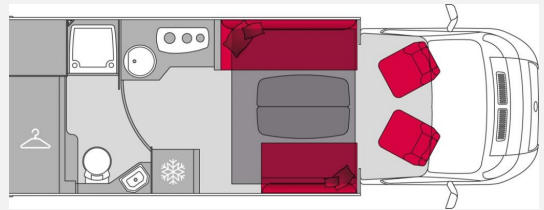

DÜRRWANG-MÖRLEIN

HYMER-CENTER-DORTMUND

Bilder