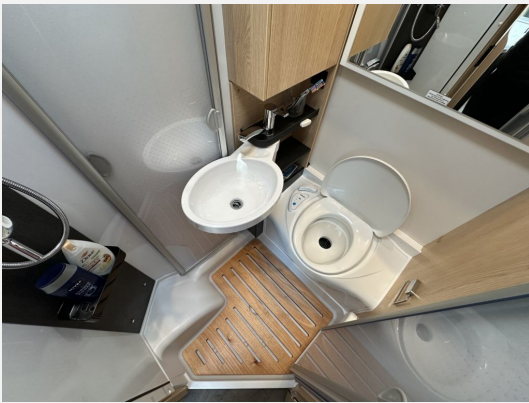

**OSTSEE
CAMPING
PARTNER**

IN DEUTSCHLAND GANZ OBEN.