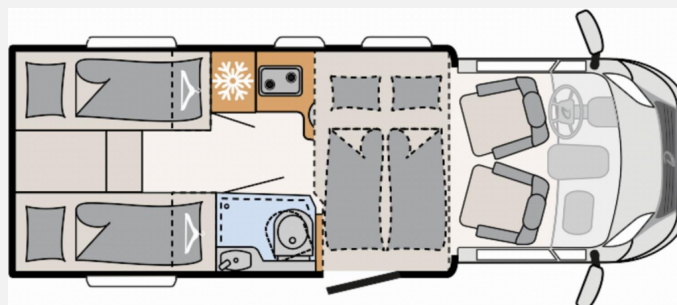

Exposé

Dethleffs Just Camp T 6812 EB

59.890,- €

MwSt. ausweisbar

Fahrzeug

Grundriss

Technische Daten

Modell-/Baujahr	2024
Erstzulassung	09.07.2024
Leistung	102 KW / 140 PS
km Stand	7700 km
Umweltplakette	grün
Schadstoffklasse/-norm	Euro 6d
Basisfahrzeug	Fiat Ducato
Motordetails	140 PS 2,2l
Getriebe	Schaltgetriebe
Antriebsart	Frontantrieb
Anzahl Schlafplätze	4
Gesamtlänge	696 cm
Gesamtbreite	233 cm
Höhe	294 cm
Innenhöhe	213 cm
Aufbauart	Teilintegriert
Masse in fahrber. Zustand	2790 kg
techn. zul. Gesamtmasse	3499 kg
Zuladung	709 kg
Infrastruktur	WC
Liegeflächen	Einzelbett (200x80)
Sitze mit Gurt	4
Radstand	380 cm
Kraftstoff	Diesel
Farbe	weiß
	Einzelbett, Hubbett

Beschreibung

- Fiat Ducato 140 PS / Serie 8
- Manuelle Klimaanlage Fahrerhaus
- Fahrer- und Beifahrerairbag
- Elektrische Fensterheber + Spiegelverstellung
- Tempomat / Getränkehalter / ESP
- Moniceiver mit Rückfahrkamera
- Aufbau komplett aus GFK / 3x Mini Heki
- Kühlschrank mit Frosterfach / 2-Flammen-Kocher
- Ausstellfenster mit Multifunktionsrollos
- LED-Beleuchtung/ breite Eingangstür mit Fliegengittertür
- Markise
- 3er Fahrradträger
- Alufelgen
- Isofix
- Abwassertank isoliert
- Elektrisches Hubbett
- Schalter für Wasserpumpe
- ex. Mietfahrzeuge