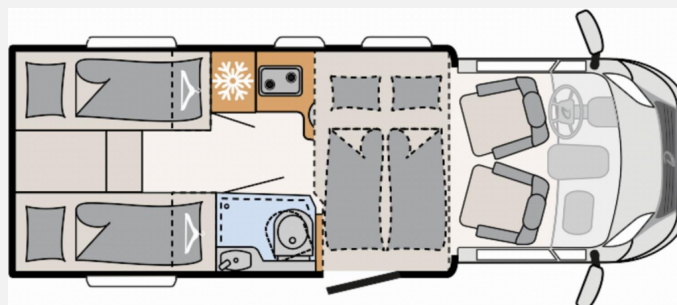

Exposé

Dethleffs Just Camp T 6812 EB

59.890,- €

MwSt. ausweisbar

Fahrzeug

Grundriss

Technische Daten

Modell-/Baujahr	2024
Erstzulassung	22.05.2024
Leistung	102 KW / 140 PS
km Stand	20000 km
Umweltplakette	grün
Schadstoffklasse/-norm	Euro 6d
Basisfahrzeug	Fiat Ducato
Motordetails	140 PS 2,2l
Getriebe	Schaltgetriebe
Antriebsart	Frontantrieb
Anzahl Schlafplätze	4
Gesamtlänge	696 cm
Gesamtbreite	233 cm
Höhe	294 cm
Innenhöhe	213 cm
Aufbauart	Teilintegriert
Masse in fahrber. Zustand	2790 kg
techn. zul. Gesamtmasse	3499 kg
Zuladung	709 kg
Infrastruktur	WC
Liegeflächen	Einzelbett (200x80)
Sitze mit Gurt	4
Radstand	380 cm
Kraftstoff	Diesel
Farbe	weiß
	Einzelbett, Hubbett

Beschreibung

- Fiat Ducato 140 PS / Serie 8
- Manuelle Klimaanlage Fahrerhaus
- Fahrer- und Beifahrerairbag
- Elektrische Fensterheber + Spiegelverstellung
- Tempomat / Getränkehalter / ESP
- Moniceiver mit Rückfahrkamera
- Aufbau komplett aus GFK / 3x Mini Heki
- Kühlschrank mit Frosterfach / 2-Flammen-Kocher
- Ausstellfenster mit Multifunktionsrollos
- LED-Beleuchtung/ breite Eingangstür mit Fliegengittertür
- Markise
- 3er Fahrradträger
- Alufelgen
- Isofix
- Abwassertank isoliert
- Elektrisches Hubbett
- Schalter für Wasserpumpe
- ex. Mietfahrzeuge