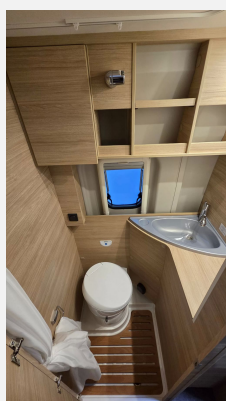

Verkäufer

funmobil HandelsGmbH
Herr Thomas Widiglberger
Liebochstrasse 11
8143 Dobl

☎ +43 (0)3136 200 70

✉ verkauf@funmobil.at

Verkäufer

funmobil HandelsGmbH
Herr Bernd Widiglberger
Liebochstrasse 11

☎ +43 (0)3136 200 70

✉ verkauf@funmobil.at