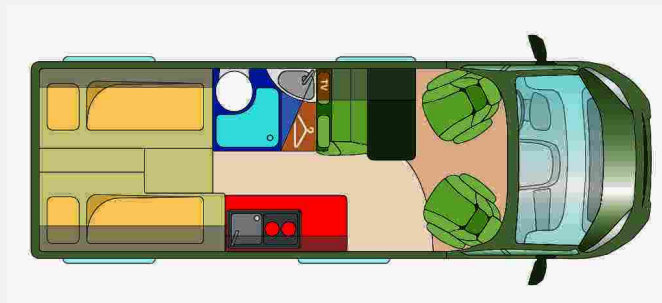

Exposé

Roadcar R 640 season Sale !

~~81.923,-€~~ **72.397,- €**

MwSt. ausweisbar

Fahrzeug

Grundriss

Technische Daten

| | |
|--------------------------------|------------------|
| Modell-/Baujahr | 2024 |
| Leistung | 103 KW / 140 PS |
| Basisfahrzeug | Citroen Jumper |
| Getriebe | Schaltgetriebe |
| Anzahl Schlafplätze | 3 |
| Gesamtlänge | 636 cm |
| Gesamtbreite | 205 cm |
| Höhe | 261 cm |
| Aufbauart | Campervan |
| techn. zul. Gesamtmasse | 3500 kg |
| Infrastruktur | Küche WC |
| Kraftstoff | Diesel |
| Farbe | grau |
| | Mittelsitzgruppe |
| | Einzelbett |

Beschreibung

Roadcar - R640

Citroen Jumper HDI 2.2l / 140PS , 3.5t Heavy Chassis

Modell 2024, Sitzplatz 4, Schlafplätze 2

Farbe: Eisengrau met.

Holzdekor: Tiberino, Polster: Serienwohnwelt

mit TOP-Ausstattung

Vollausstattung

mit Küche, Kühlschrank, Frisch-/Abwassertank, Heizung, Warmwasser, Nasszelle WC,

inklusive Chassis- / Basic Paket:

Verstärkte Lima 220 Ah, DAB Antenne Außenspiegel, USB Ladeanschluß, Chromoptik für Kombi Instrument, Getränkehalterung und Halterung für Smartphone/Tablet, Beifahrerairbag, 90 ltr. Tank, Radiovorrichtung mit 4 LS, Außen-spiegel elektrisch verstell-und beheizbar, Captain Chair drehbar, Bedientasten für Radio am Lenkrad, Aluminium Finish für Armaturenbrett, Automatisches Licht und Scheiben-wischer, Nebelscheinwerfer, Lederlenkrad, Ladebooster 25A, 2.Funkschlüssel, Klimaanlage Fahrerhaus, Tempomat, Elektrische Einstiegsstufe, Moskitorollo Schiebetür, Dachhaube Midi Heki über Sitzgruppe, Fahrerhausverdunkelung Stoff, Duschausstattung