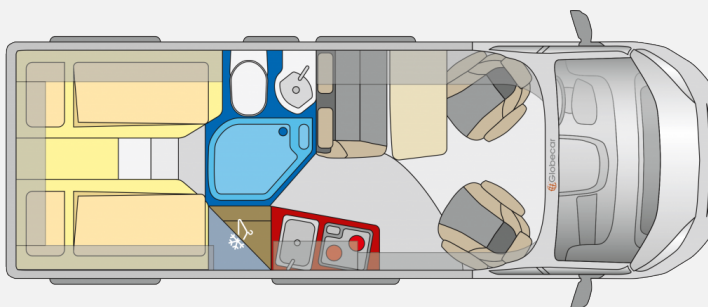

Exposé

Globecar Campscout Elegance season Sale !

~~91.230,-€~~ **78.954,- €**

MwSt. ausweisbar

Fahrzeug

Grundriss

Technische Daten

Modell-/Baujahr	2024
Leistung	103 KW / 140 PS
Basisfahrzeug	Citroen Jumper
Getriebe	Schaltgetriebe
Anzahl Schlafplätze	3
Gesamtlänge	636 cm
Gesamtbreite	205 cm
Höhe	261 cm
Aufbauart	Campervan
techn. zul. Gesamtmasse	3300 kg
Infrastruktur	Küche WC
Sitze mit Gurt	4
Kraftstoff	Diesel
Farbe	weiß
	Mittelsitzgruppe
	Doppelbett längs

Beschreibung

Globecar - Campscout Elegance

Citroen Jumper HDI 2.2l / 140PS , 3.5t Light Chassis

Modell 2024, Sitzplatz 4, Schlafplätze 2 - 3

Farbe: Eis Weiß

Holzdekor: Oxford Tajet, Polster: Lounge

mit TOP-Ausstattung