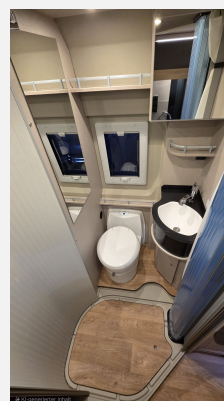

Verkäufer

funmobil HandelsGmbH
Herr Thomas Widiglberger
Liebochstrasse 11
8143 Dobl

☎ +43 (0)3136 200 70

✉ verkauf@funmobil.at