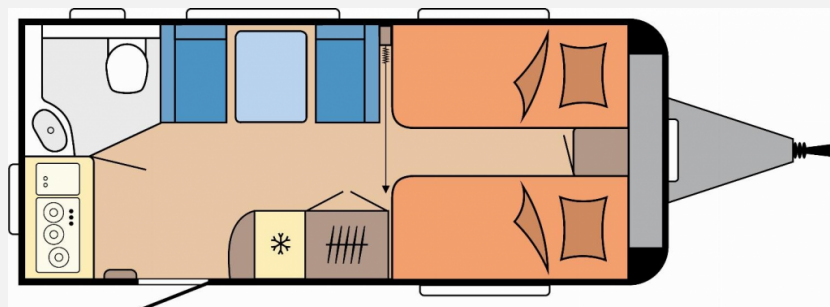

Grundriss

Technische Daten

Modell-/Baujahr	2025
Anzahl der Achsen	1
Anzahl Schlafplätze	3
Gesamtlänge	677 cm
Gesamtbreite	230 cm
Höhe	263 cm
Umlaufmaß	934 cm
Aufbaulänge	559 cm
Masse in fahrber. Zustand	1225 kg
techn. zul. Gesamtmasse	1500 kg
Zuladung	275 kg
Infrastruktur	WC
Heizung	TRUMA S-3004
Polster	Nora
Steckdosen 230V	7
Farbe	weiß
	Seitensitzgruppe
	Einzelbett