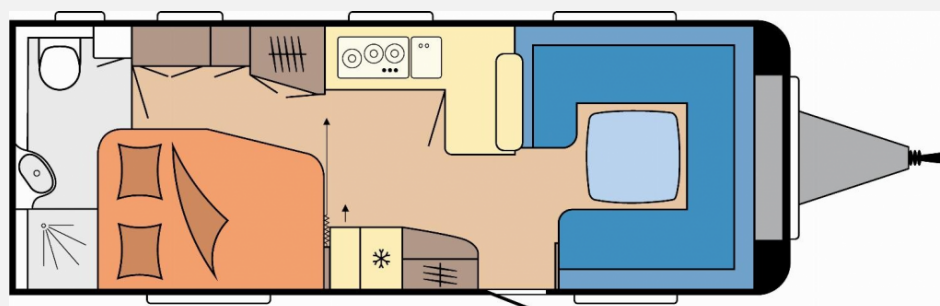

## Hobby Prestige 660 WFC

**43.350,- €**

MwSt. ausweisbar

Fahrzeug

Grundriss

**Technische Daten**

<b>Modell-/Baujahr</b>	2025
<b>Anzahl der Achsen</b>	2
<b>Anzahl Schlafplätze</b>	4
<b>Gesamtlänge</b>	834 cm
<b>Gesamtbreite</b>	250 cm
<b>Höhe</b>	263 cm
<b>Umlaufmaß</b>	1092 cm
<b>Aufbaulänge</b>	717 cm
<b>Masse in fahrber. Zustand</b>	1771 kg
<b>techn. zul. Gesamtmasse</b>	2200 kg
<b>Zuladung</b>	429 kg
<b>Infrastruktur</b>	WC
<b>Heizung</b>	Warmwasserheizung ALDE
<b>Polster</b>	Cara
<b>Steckdosen 230V</b>	12
<b>Farbe</b>	weiß
	Doppel-/franz. Bett