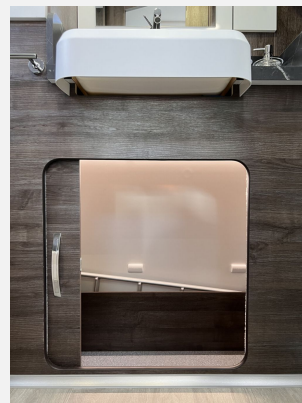

Verkäufer

Volkert Reisemobile
Herr Johannes Kütt
Roßmühle 1
97782 Gräfendorf

☎ 09357-485

FAX 09357-1208

✉ info@wohnwagen-volkert.de