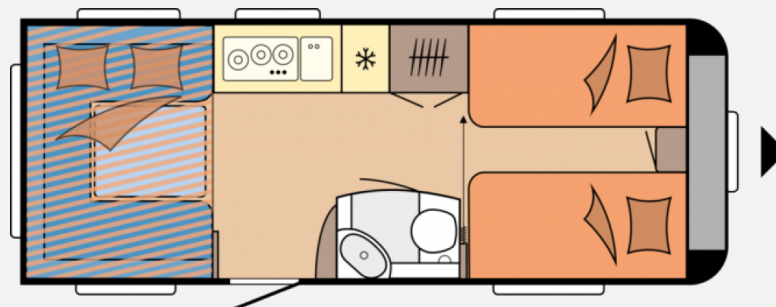

## Hobby De Luxe 515 UHL

31.800,- €

MwSt. ausweisbar

Fahrzeug

Grundriss