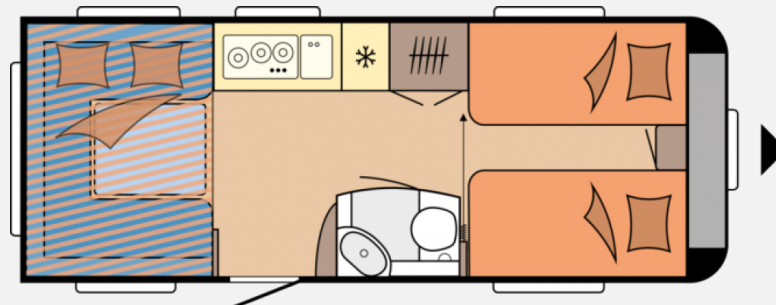

## Hobby De Luxe 515 UHL

34.900,- €

MwSt. ausweisbar

Fahrzeug

Grundriss