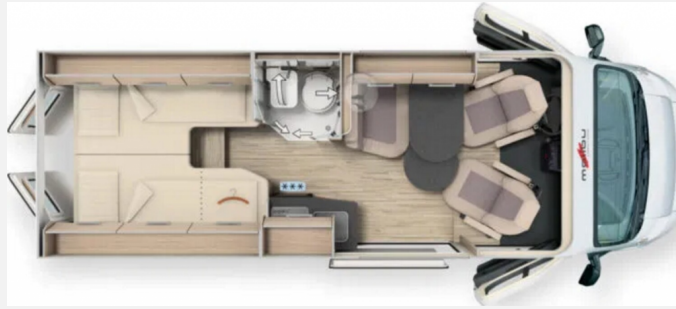

\* Das Angebot ist gültig bis zum 31.01.2025 und nur solange der Vorrat reicht. Das Modell „Malibu Genius“ ist von der Aktion ausgeschlossen.

Grundriss

**Technische Daten**

<b>Modell-/Baujahr</b>	2025
<b>Anzahl der Achsen</b>	2
<b>Leistung</b>	103 KW / 140 PS
<b>Umweltplakette</b>	grün
<b>Schadstoffklasse/-norm</b>	Euro 6e
<b>Basisfahrzeug</b>	Fiat Ducato
<b>Motordetails</b>	2,2 l MultiJet 3
<b>Getriebe</b>	Automatik
<b>Antriebsart</b>	Frontantrieb
<b>Anzahl Schlafplätze</b>	2
<b>Gesamtlänge</b>	599 cm
<b>Gesamtbreite</b>	210 cm
<b>Höhe</b>	259 cm
<b>Innenhöhe</b>	190 cm
<b>Aufbauart</b>	Campervan
<b>Masse in fahrber. Zustand</b>	2998 kg
<b>techn. zul. Gesamtmasse</b>	3500 kg
<b>Zuladung</b>	502 kg
<b>Infrastruktur</b>	WC
<b>Liegeflächen</b>	Einzelbett (202x90+ 187x102)
<b>Sitze mit Gurt</b>	4
<b>Radstand</b>	404 cm
<b>Anhängerlast (gebremst)</b>	2500 kg
<b>Kraftstoff</b>	Diesel
<b>Heizung</b>	Truma Combi 4
<b>Kühlschrankvolumen</b>	84 l
<b>Gefriervolumen</b>	6 l
<b>Wasservorrat</b>	100 l
<b>Wasservorrat (inkl. Boiler)</b>	20 l
<b>Abwassertankvolumen</b>	92 l
<b>Ladegerät</b>	18 A
<b>Batterie</b>	80 Ah
<b>Polster</b>	Paris
<b>Steckdosen 230V</b>	3
<b>Steckdosen 12V</b>	1
<b>Steckdosen USB</b>	1
<b>Farbe</b>	weiß
	Seitensitzgruppe