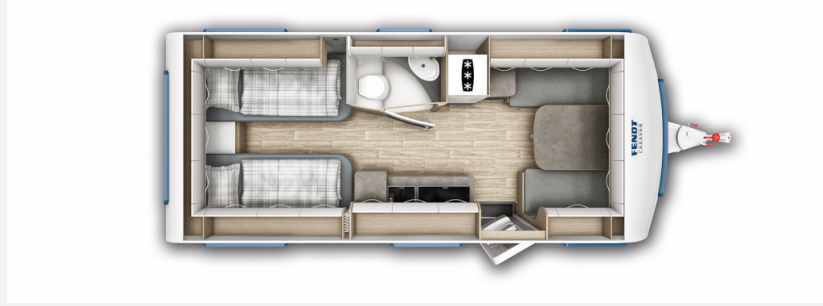

Exposé

Fendt Bianco Activ 515 SGE

33.990,- €

MwSt. ausweisbar

Fahrzeug

Grundriss

Technische Daten

Modell-/Baujahr	2025
Anzahl Schlafplätze	4
Gesamtlänge	751 cm
Gesamtbreite	232 cm
Höhe	266 cm
Innenhöhe	198 cm
Umlaufmaß	1017 cm
Aufbaulänge	637 cm
Masse in fahrber. Zustand	1478 kg
techn. zul. Gesamtmasse	2000 kg
Infrastruktur	WC
Liegeflächen	Bug (140/121x210) Heck (2 x 85 x 200)
Heizung	Truma Combi 6
Kühlschrankvolumen	133 l
Gefriervolumen	3 l
Wasservorrat	24 l

Beschreibung

statt 35.915,-

Änderungen sind möglich, Angaben ohne Gewähr!

Ausstattung

- 2.000 kg AAA Fahrwerk, Bereifung, Alufelgen schwarz poliert
- Fliegenschutztüre, GFK-Dach
- Einzelbettauszug mit Liegepolster
- TV-Halter „Sky“ mit Gelenkarm