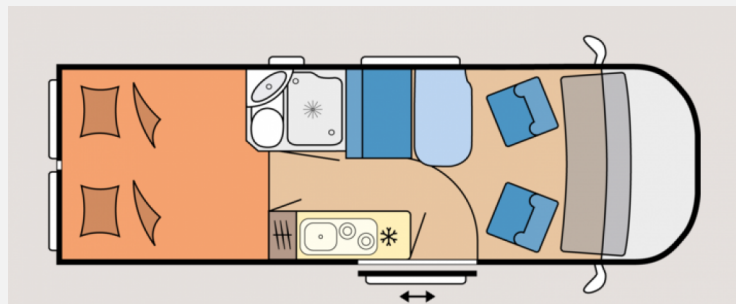

Exposé

Hobby OnTour Van 640 ET Modell 2025

66.490,- €

MwSt. ausweisbar

Fahrzeug

Grundriss

Technische Daten

Modell-/Baujahr	2025
Leistung	102 KW / 140 PS
Schadstoffklasse/-norm	Euro 6e
Basisfahrzeug	Citreon
Motordetails	2,2ltr
Getriebe	Schaltgetriebe
Anzahl Schlafplätze	2
Gesamtlänge	636 cm
Gesamtbreite	205 cm
Höhe	267 cm
Aufbauart	Campervan
techn. zul. Gesamtmasse	3500 kg
Liegeflächen	Heck (185 x 201/181)
Kraftstoff	Diesel
Heizung	Truma Combi 4
Kühlschrankvolumen	90 l
Wasservorrat	95 l
Abwassertankvolumen	90 l
Batterie	95 Ah
	Seitensitzgruppe
	Einzelbett

Beschreibung

Der Start in neue Abenteuer erfolgt mit dem Hobby Ontour Van 640 ET Modell 2025.

Egal ob es der Kurztrip zum Surfen ans Meer oder der Städtetrip in die Metropolen Europas ist, der Hobby Ontour Van 640 ET ist dein perfekter Begleiter.