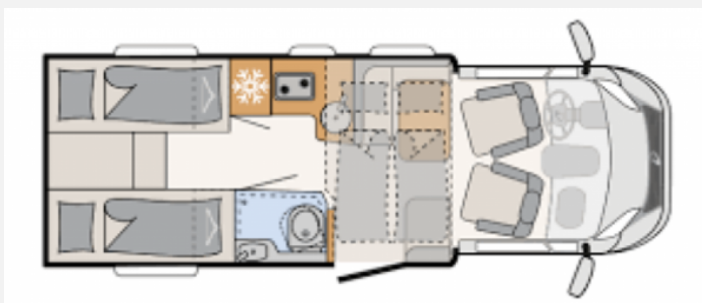

Exposé

Dethleffs Just camp T 6812 EB

68.850,- €

MwSt. ausweisbar

Fahrzeug

Grundriss

Technische Daten

Erstzulassung	01.01.1753
Anzahl der Achsen	2
Leistung	102 KW / 140 PS
Schadstoffklasse/-norm	Euro 6d
Basisfahrzeug	Fiat
Getriebe	Schaltgetriebe
Anzahl Schlafplätze	4
Gesamtlänge	696 cm
Gesamtbreite	233 cm
Höhe	294 cm
Innenhöhe	213 cm
Aufbauart	Teilintegriert
techn. zul. Gesamtmasse	3500 kg
Liegeflächen	Heck (200 x 80) Heck (198 x 80) Hubbett (200 x 140/120)
Kraftstoff	Diesel
Heizung	Gasheizung
Kühlschrankvolumen	137 l
Wasservorrat	116 l
Abwassertankvolumen	90 l
Batterie	95 Ah
	TÜV neu
	Mittelsitzgruppe
	Doppelbett längs

Beschreibung

Der Start in die Reisemobilwelt beginnt mit dem Dethleffs Just Camp T 6812 EB.

Neben einem unvergesslichen Raumgefühl, hat dieser Wagen gut durchdachte Extras wie:

Motorvariante 140 PS
Fahrradträger Heck
Alufelgen
Abwassertank isoliert
Schalter für Wasserpumpe
Markise
Hubbett
Isofix Befestigung
Elektrische Trittstufe