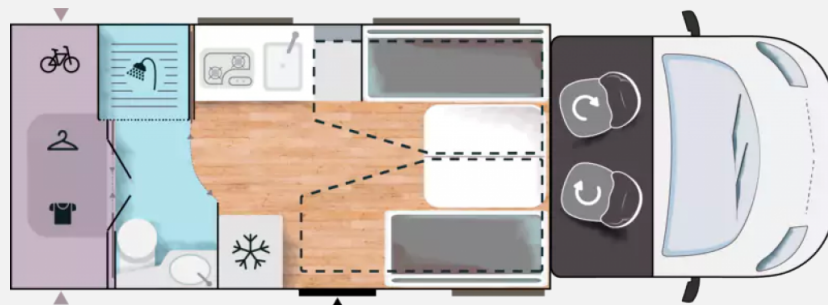

Exposé

Challenger Etape Edition 270

77.790,- €

MwSt. ausweisbar

Fahrzeug

Grundriss

Technische Daten

Modell-/Baujahr	2025
Anzahl der Achsen	2
Leistung	121 KW / 165 PS
Schadstoffklasse/-norm	Euro 6d
Basisfahrzeug	Ford
Getriebe	Automatik
Anzahl Schlafplätze	4
Gesamtlänge	699 cm
Gesamtbreite	235 cm
Höhe	292 cm
Innenhöhe	211 cm
Aufbauart	Teilintegriert
techn. zul. Gesamtmasse	4100 kg
Liegeflächen	Mitte (195 x 130) Hubbett (200/190 x 90)
Kraftstoff	Diesel
Heizung	Dieselheizung +
Kühlschrankvolumen	167 l
Wasservorrat	105 l
Abwassertankvolumen	100 l
	Mittelsitzgruppe
	Doppelbett längs

Beschreibung

Der Start in die Reisemobilwelt beginnt mit dem neuen Challenger 270 Etape Edition 2025.

Neben einem unvergesslichen Raumgefühl und viel Platz die die gesamte Familie, hat dieser Wagen gut durchdachte Extras wie: