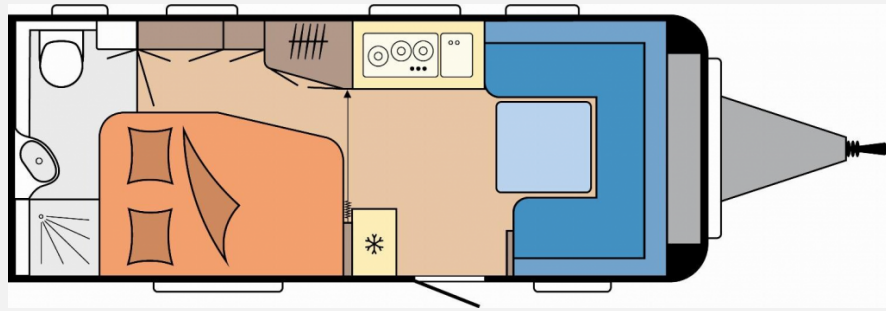

Exposé

Hobby Excellent 540 WFU

35.000,- €

MwSt. ausweisbar

Fahrzeug

Grundriss

Technische Daten

Modell-/Baujahr	2025
Anzahl der Achsen	1
Anzahl Schlafplätze	4
Gesamtlänge	728 cm
Gesamtbreite	230 cm
Höhe	264 cm
Umlaufmaß	986 cm
Aufbaulänge	610 cm
Masse in fahrber. Zustand	1394 kg
techn. zul. Gesamtmasse	1550 kg
Zuladung	156 kg
Infrastruktur	WC
Liegeflächen	double_couch (199x133/110)
Kühlschrankvolumen	133 l
Gefriervolumen	12 l
Wasservorrat	47 l
Abwassertankvolumen	23 l
Steckdosen 230V	9
Farbe	weiß
	Doppel-/franz. Bett

Beschreibung

- 2.000 kg Auflastung mit technischer Änderung für Einachser, inkl. Leichtmetallfelgen Silber
- City-Wasseranschluss
- Fahrradträger THULE, für Deichsel, 2 Fahrräder, Nutzlast 60 kg
- Fernsehgelenkhalter inkl. benötigter Anschlüsse, ohne Videokabel (Cinch)
- Gas-Außensteckdose
- Gasdruckregler TRUMA DuoControl inkl. Umschaltautomatik, Crash-Sensor und Gasfilter
- USB-Doppelladesteckdose