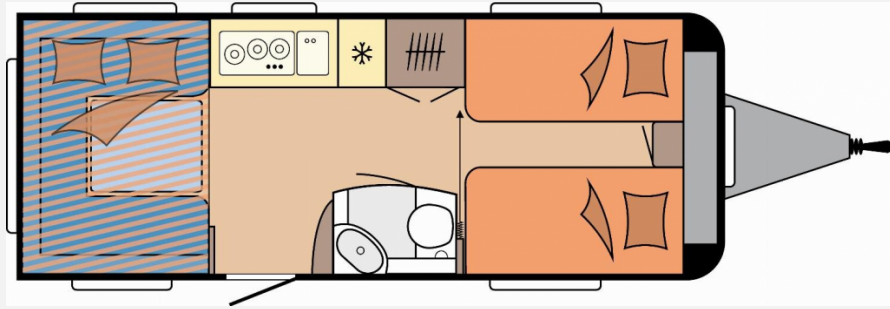

Exposé

Hobby De Luxe 515 UHL

34.000,- €

MwSt. ausweisbar

Fahrzeug

Grundriss

Technische Daten

Modell-/Baujahr	2025
Anzahl der Achsen	1
Anzahl Schlafplätze	6
Gesamtlänge	754 cm
Gesamtbreite	230 cm
Höhe	265 cm
Umlaufmaß	1012 cm
Aufbaulänge	636 cm
Masse in fahrber. Zustand	1487 kg
techn. zul. Gesamtmasse	1700 kg
Zuladung	213 kg
Infrastruktur	WC
Liegeflächen	Einzelbett (2x193x82) Hubbett (200x129)
Kühlschrankvolumen	133 l
Gefriervolumen	12 l
Wasservorrat	25 l
Abwassertankvolumen	23 l
Steckdosen 230V	6
Farbe	weiß
	Einzelbett, Hubbett

Beschreibung

- 1.800 kg Auflastung ohne technische Änderung
- Bettverbreiterung für Einzelbetten inkl. Polster
- Fahrradträger THULE, für Deichsel, 2 Fahrräder, Nutzlast 60 kg
- Fernsehgeleithalter inkl. benötigter Anschlüsse, ohne Videokabel (Cinch)
- Gasdruckregler TRUMA DuoControl inkl. Umschaltautomatik, Crash-Sensor und Gasfilter
- USB-Doppelladesteckdose
- Vorzelt-Außensteckdose, inkl. 230-V-Ausgang, SAT- / TV-Anschluss
- Ambientebeleuchtung, Ausführung modellabhängig