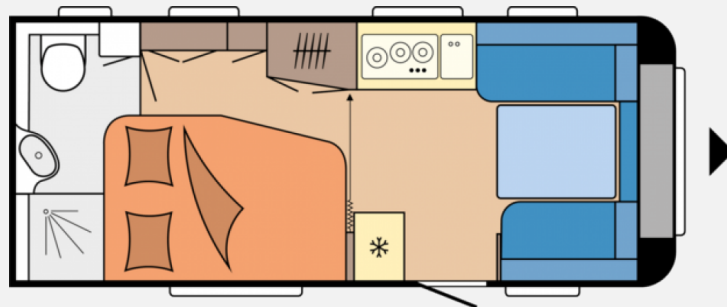

## Technische Daten

<b>Modell-/Baujahr</b>	2023
<b>Anzahl der Achsen</b>	1
<b>Anzahl Schlafplätze</b>	1
<b>Gesamtlänge</b>	713 cm
<b>Gesamtbreite</b>	230 cm
<b>Höhe</b>	264 cm
<b>Innenhöhe</b>	195 cm
<b>Umlaufmaß</b>	9710 cm
<b>Aufbaulänge</b>	593 cm
<b>Masse in fahrber. Zustand</b>	1271 kg
<b>techn. zul. Gesamtmasse</b>	1500 kg
<b>max. Auflastung</b>	1800 kg
<b>Infrastruktur</b>	Küche WC
<b>Liegeflächen</b>	Bug (204x135/ 120) Seite (199x133/ 110)
<b>Heizung</b>	TRUMA Combi 4
<b>Kühlschrankvolumen</b>	121 l
<b>Gefriervolumen</b>	12 l
<b>Wasservorrat</b>	25 l
<b>Abwassertankvolumen</b>	24 l
	TÜV neu, Gasprüfung neu, Dichtigkeitsprüfung neu
	Seitensitzgruppe
	Doppel-/franz. Bett