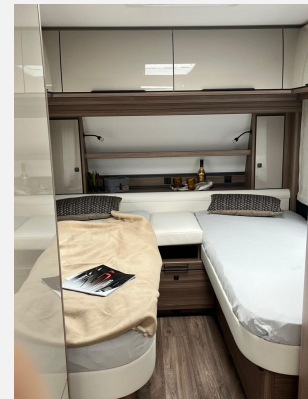

Exposé

Fendt Tendenza 515 SG

36.227,- €

MwSt. ausweisbar

Fahrzeug

Technische Daten

Modell-/Baujahr	2025
Anzahl Schlafplätze	2
Gesamtlänge	751 cm
Gesamtbreite	232 cm
Höhe	266 cm
Umlaufmaß	1017 cm
Aufbaulänge	637 cm
Masse in fahrber. Zustand	1481 kg
techn. zul. Gesamtmasse	1700 kg
Zuladung	219 kg
Polster	Cannes
	Einzelbett

Beschreibung

- Deko-Paket TREND (Deko-Paket TREND (2 Filzkörbchen, 4 Kissen, Tischset 2?teilig, Silwy-Feinkost-Magnetgläser))
- Gewichtserhöhung 2.000 kg AAA (Fahrwerk, Bereifung, Alufelgen)
- Spannbetttuch Einzel- /franz.Betten
- Spannbetttuch für Einzelbettauszug
- Einzelbettauszug mit Liegepolster
- TV-Halter Sky mit Gelenkarm

Irrtümer und Änderungen vorbehalten

Ausstattung

- Antischlingerkupplung
- 3-Flammkocher
- WC

Irrtümer und Änderungen vorbehalten

Bilder

Verkäufer

Caravan Wolff GmbH
Frau Andrea Wolff
Schaldinger Straße 20
94036 Passau