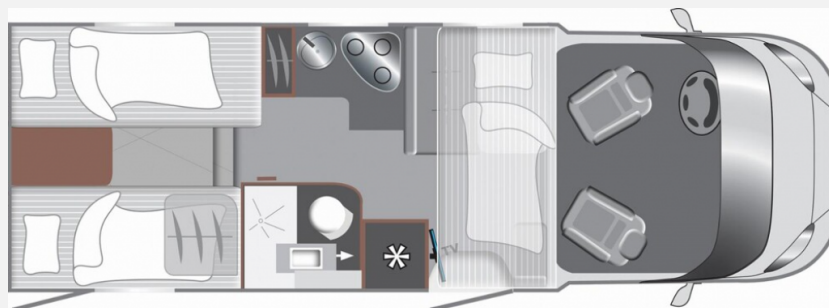

Exposé

LMC Tourer Lift H 660 G

73.900,- €

MwSt. ausweisbar

Fahrzeug

Grundriss

Technische Daten

Modell-/Baujahr	2025
Leistung	103 KW / 140 PS
Schadstoffklasse/-norm	Euro 6d-Temp
Basisfahrzeug	Fiat Ducato
Motordetails	2,3 l Multijet
Getriebe	Schaltgetriebe
Anzahl Schlafplätze	3
Gesamtlänge	699 cm
Gesamtbreite	232 cm
Höhe	280 cm
Aufbauart	Teilintegriert
Masse in fahrber. Zustand	3027 kg
techn. zul. Gesamtmasse	3500 kg
Zuladung	473 kg
Sitze mit Gurt	4
Radstand	404 cm
Kraftstoff	Diesel
	Einzelbett, Alkoven/Hubbett