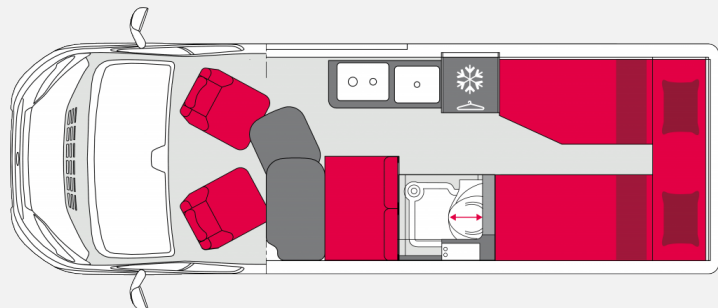

Exposé

Pilote Van V630J sofort - spare 15000Euro

**68.440,- €**

MwSt. ausweisbar

Fahrzeug

Grundriss

**Technische Daten**

<b>Modell-/Baujahr</b>	2023
<b>Anzahl der Achsen</b>	2
<b>Leistung</b>	103 KW / 140 PS
<b>km Stand</b>	50 km
<b>Umweltplakette</b>	grün
<b>Schadstoffklasse/-norm</b>	Euro 6d-final
<b>Basisfahrzeug</b>	Citroën
<b>Getriebe</b>	Schaltgetriebe
<b>Antriebsart</b>	Frontantrieb
<b>Anzahl Schlafplätze</b>	3
<b>Gesamtlänge</b>	636 cm
<b>Gesamtbreite</b>	205 cm
<b>Höhe</b>	267 cm
<b>Innenhöhe</b>	190 cm
<b>Aufbauart</b>	Campervan
<b>techn. zul. Gesamtmasse</b>	3500 kg
<b>Infrastruktur</b>	Küche WC
<b>Liegeflächen</b>	Heck (187*76) Heck (187*65) weiteres Bett (60*180)
<b>Sitze mit Gurt</b>	4
<b>Kraftstoff</b>	Diesel
<b>Heizung</b>	Truma Combi
<b>Kühlschranksvolumen</b>	90 l
<b>Wasservorrat</b>	110 l
<b>Abwassertankvolumen</b>	80 l
<b>Führerscheinklasse</b>	B
<b>Farbe</b>	schwarz
	Seitensitzgruppe
	Einzelbett