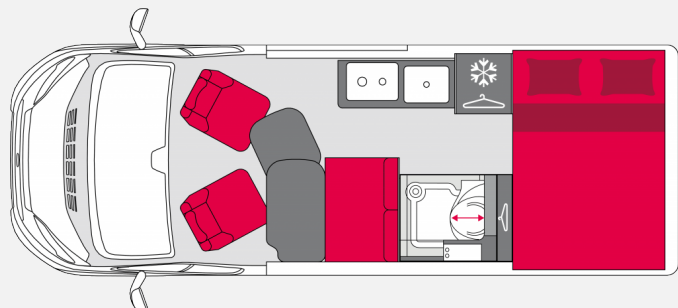

Exposé

Pilote Van V600G Offroad-Style spare 15000€

69.660,- €

MwSt. ausweisbar

Fahrzeug

Grundriss

Technische Daten

Modell-/Baujahr	2023
Anzahl der Achsen	2
Leistung	103 KW / 140 PS
km Stand	50 km
Umweltplakette	grün
Schadstoffklasse/-norm	Euro 6d-final
Basisfahrzeug	Citroen Jumper
Motordetails	2,2l
Getriebe	Schaltgetriebe
Antriebsart	Frontantrieb
Anzahl Schlafplätze	3
Gesamtlänge	599 cm
Gesamtbreite	205 cm
Höhe	258 cm
Aufbauart	Campervan
Leergewicht	2925 kg
Masse in fahrber. Zustand	3012 kg
techn. zul. Gesamtmasse	3500 kg
Infrastruktur	Küche WC
Liegeflächen	Heck (135 × 194)
Sitze mit Gurt	4
Anhängerlast (gebremst)	2000 kg
Anhängerlast (ungebremst)	750 kg
Kraftstoff	Diesel
Heizung	Truma Combi 4
Kühlschrankvolumen	90 l
Wasservorrat	110 l
Abwassertankvolumen	80 l
Führerscheinklasse	B
Farbe	grau
	Seitensitzgruppe
	Doppel-/franz. Bett