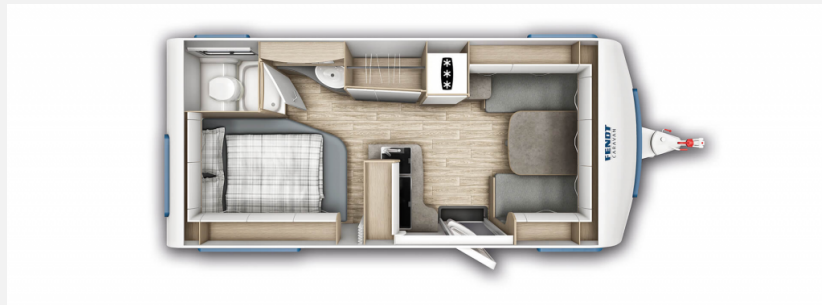

Exposé

Fendt Bianco Activ 495 SFE + 1700 KG + TV Halter

~~31.300,- €~~ **28.490,- €**

MwSt. ausweisbar

Fahrzeug

Grundriss

Technische Daten

Modell-/Baujahr	2025
Anzahl Schlafplätze	4
Gesamtlänge	722 cm
Gesamtbreite	232 cm
Höhe	266 cm
Innenhöhe	198 cm
Umlaufmaß	1200 cm
Aufbaulänge	607 cm
Masse in fahrber. Zustand	1368 kg
techn. zul. Gesamtmasse	1700 kg
Infrastruktur	WC
Liegeflächen	Bug (140/128x210) Heck (140x200)
Heizung	Truma Combi 4
Kühlschrankvolumen	133 l
Gefriervolumen	3 l
Wasservorrat	24 l

Beschreibung

FENDT APERO 495 SFE

- Gewichtserhöhung 1700 kg
- Fliegengittertüre
- Deko Paket Pula
- TV-Halter
- Frachtkosten
- TÜV und Überführung

Bei Interesse würden wir uns über Ihren Anruf freuen. Gerne erstellen wir Ihnen Ihr persönliches Angebot . Falls Sie eine andere Farbe, weitere Sonderausstattungen oder gar ein anderes Modell wünschen, sprechen Sie uns bitte darauf an.