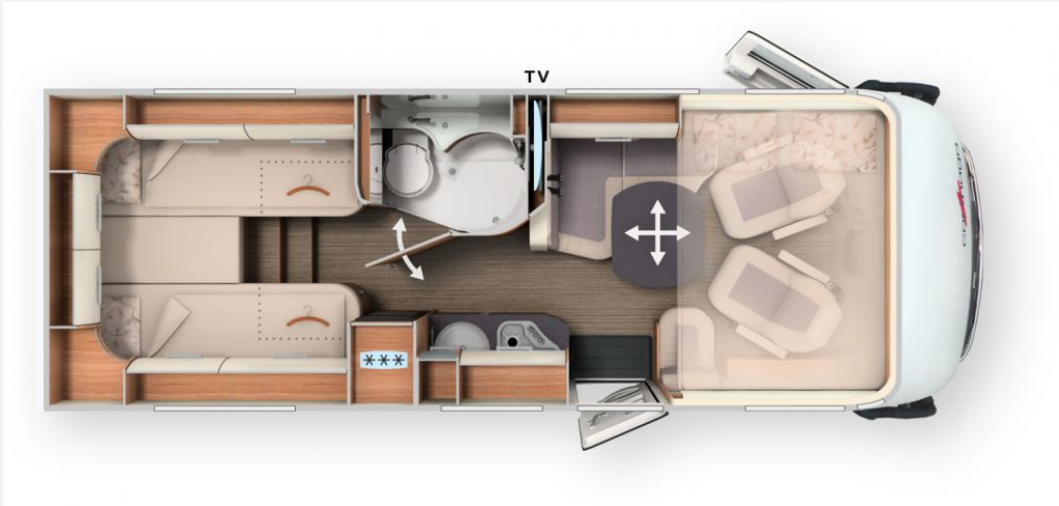

Exposé

Carthago c-compactline I 143 LE Fiat

138.719,- €

MwSt. ausweisbar

Fahrzeug