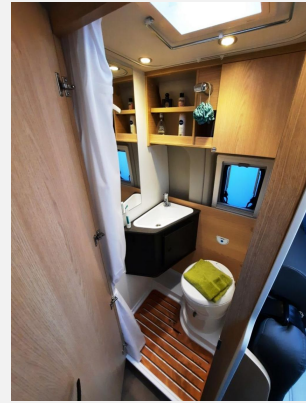

Verkäufer

Freizeit-Center Albrecht GmbH & Co. KG
Herr Marcel Albrecht
Porschestraße 15
21423 Winsen (Luhe)

☎ +49 (0) 4171 - 60 16 50

FAX +49 (0) 4171 - 60 16 522

✉ info@freizeit-mobil-erleben.de