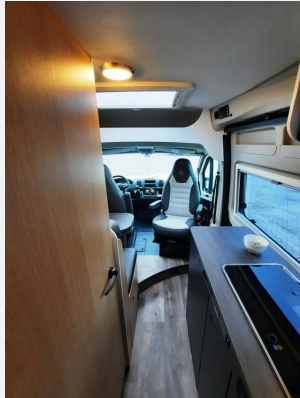

Irrtümer und Änderungen vorbehalten

Bilder