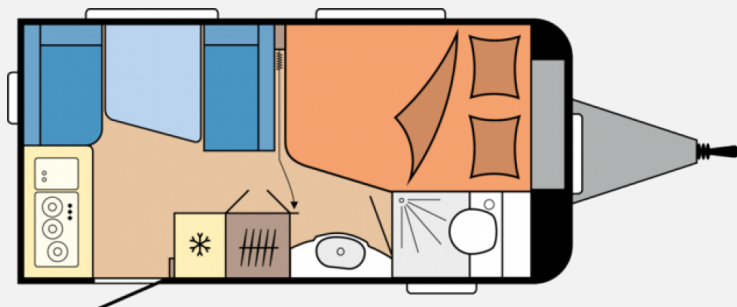

Exposé

Hobby De Luxe 400 SFe

23.900,- €

MwSt. ausweisbar

Fahrzeug

Grundriss

Technische Daten

Modell-/Baujahr	2025
Anzahl der Achsen	1
Anzahl Schlafplätze	3
Gesamtlänge	597 cm
Gesamtbreite	230 cm
Höhe	262 cm
Innenhöhe	195 cm
Umlaufmaß	8590 cm
Aufbaulänge	479 cm
Masse in fahrber. Zustand	1121 kg
Infrastruktur	WC
Liegeflächen	Seite (205x101) Heck (195x138/ 109)
Heizung	Heizung TRUMA S-3004 mit Warmluftanlage und 12-V-Gebläse
Kühlschrankvolumen	133 l
Gefriervolumen	12 l
Wasservorrat	47 l
Abwassertankvolumen	23 l
Batterie	150 Ah
Steckdosen 230V	6
	Doppelbett vorn, Sitzumbaubett