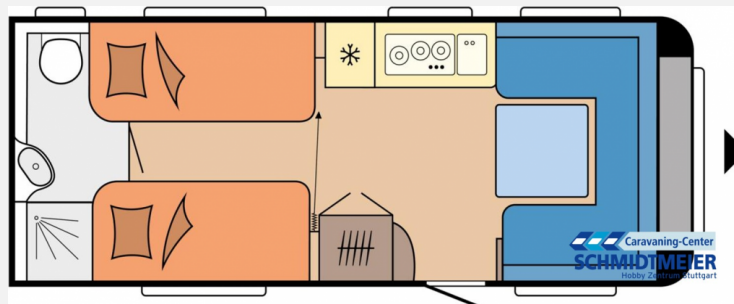

Exposé

Hobby Prestige 560 WLU - Modell 2024

31.990,- €

MwSt. ausweisbar

Fahrzeug

Grundriss

Technische Daten

Modell-/Baujahr	2024
Anzahl der Achsen	1
Anzahl Schlafplätze	4
Gesamtlänge	752 cm
Gesamtbreite	250 cm
Höhe	264 cm
Umlaufmaß	1012 cm
Aufbaulänge	635 cm
Masse in fahrber. Zustand	1480 kg
techn. zul. Gesamtmasse	2000 kg
Zuladung	520 kg
Infrastruktur	WC
Liegeflächen	Einzelbett (2x 194/190x85)
Heizung	Truma Combi 6
Kühlschrankvolumen	133 l
Gefriervolumen	12 l
Wasservorrat	47 l
Abwassertankvolumen	23 l
Polster	Cara
Steckdosen 230V	10
Farbe	weiß
	Rundsitzgruppe
	Einzelbett