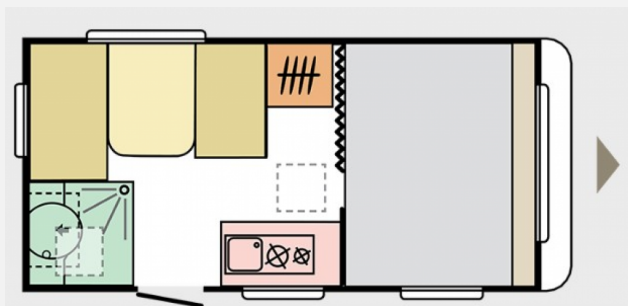

Grundriss

Technische Daten

Modell-/Baujahr	2025, 2025
verfügbar ab	09/2025
Anzahl der Achsen	1
Anzahl Schlafplätze	4
Gesamtlänge	596 cm
Gesamtbreite	209 cm
Höhe	256 cm
Innenhöhe	195 cm
Umlaufmaß	857 cm
Aufbaulänge	460 cm
Masse in fahrber. Zustand	898 kg
techn. zul. Gesamtmasse	1300 kg
Infrastruktur	Küche WC
Liegeflächen	Bug (190x140) alternativ (190x115/87)
Heizung	Gasheizung Truma S3004
Kühlschrankvolumen	80 l
Wasservorrat	50 l
Polster	Silver Ash
	Face-to-Face Sitzgruppe
	Doppelbett quer