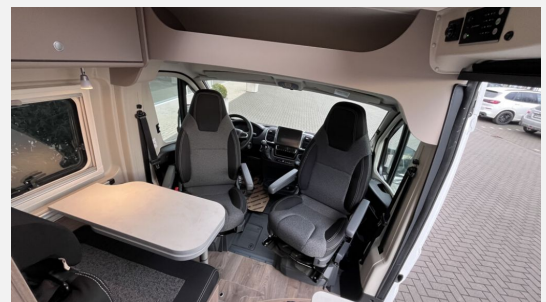

Beschreibung

- Fiat Ducato 3.500 kg — 2.2 Multijet — 103 kW — 140 PS Euro 6 — 6-Gang-Schaltgetriebe
- Rahmenfenster
- Caramatic SafeDrive PLUS (Zweiflaschenanlage mit Gasdruckregler und Crashsensor)
- Fahrradträger 2-fach (Schwarz)
- Holzrost in der Dusche
- Kabelvorbereitung für Solaranlage
- Mobiles Internet (WiFi — LTE-Antenne inkl. Router)
- Digital Paket (Klimaanlage Fahrerhaus Automatik inkl. Pollenfilter, Induktive Smartphone-Ladefunktion, 10" Radio und Navigationssystem (DAB+), Digitale Instrumentenanzeige als 7" TFT-Farbdisplay, Rückfahrkamera mit dynamischen Parklinien)
- *Inklusive Aktion 2025*

Im Internet gemachte Angaben sind unverbindlich und stellen keine zugesicherten Eigenschaften dar.

Der Verkäufer haftet nicht für Irrtümer, Eingabefehler und Daten, Übermittlungsfehler. Änderungen und Zwischenverkauf vorbehalten.

www.duerrwang.de

Irrtümer und Änderungen vorbehalten

Ausstattung

- Lederlenkrad, Servolenkung, Tempomat, Multifunktionslenkrad, Zentralverriegelung, Rußpartikelfilter
- Android Auto, Apple CarPlay, Navigationssystem, Rückfahrkamera
- Isofix, Allwetterreifen, Radio, Radio DAB, Kompressor Kühlschrank, WC, Fahrradträger

Irrtümer und Änderungen vorbehalten

Bilder