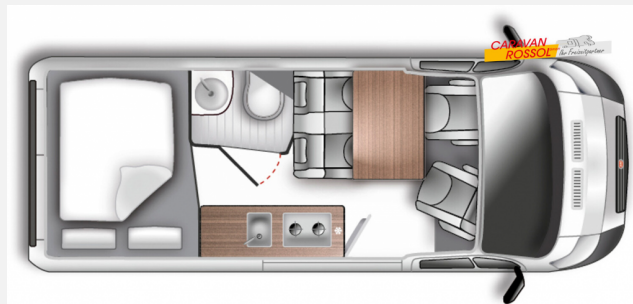

Exposé

Westfalia Amundsen 540 D 140 PS

55.900,- €

Differenzbesteuerung gemäß §25a

Fahrzeug

Grundriss

Technische Daten

Modell-/Baujahr	2020
Erstzulassung	10.07.2020
Anzahl der Achsen	2
Leistung	104 KW / 140 PS
km Stand	30200 km
Umweltplakette	grün
Schadstoffklasse/-norm	Euro 6d-Temp
Basisfahrzeug	Fiat Ducato
Motordetails	2,3 l MultiJet
Getriebe	Schaltgetriebe
Antriebsart	Frontantrieb
Anzahl Schlafplätze	2
Gesamtlänge	541 cm
Gesamtbreite	205 cm
Höhe	260 cm
Aufbauart	Campervan
Masse in fahrber. Zustand	2768 kg
techn. zul. Gesamtmasse	3300 kg
Zuladung	532 kg
Infrastruktur	WC
Sitze mit Gurt	4
Radstand	345 cm
Kraftstoff	Diesel
Heizung	Truma-Combi 4 Dieselheizung
Kühlschrankvolumen	65 l
Wasservorrat	100 l
Abwassertankvolumen	100 l
Batterie	95 Ah
Farbe	weiß
	Seitensitzgruppe
	Doppel-/franz. Bett

Beschreibung

- Lake Blue Metallic
- Außendusche
- Solarmodul
- iNet Box
- Einparkhilfe hinten
- Regen und Lichtsensoren
- Alarmanlage
- Markise
- Trittstufe elektrisch
- Radio + Rückfahrkamera
- Automatische Klimaanlage
- Dieselheizung inkl. CP-Plus
- Westfalia Chassis-Plus Paket
- Westfalia Komfort-Paket
- Westfalia Winterpaket
- Anhängerkupplung + Van Swing