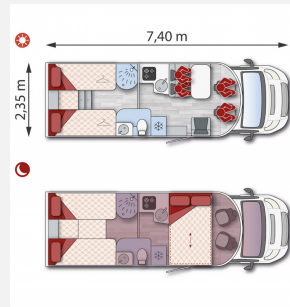

Exposé

Ilusion XMK 740

68.500,- €

MwSt. ausweisbar

Fahrzeug

Grundriss

Technische Daten

Leistung	103.00 KW / 140.00 PS
km Stand	100 km
Umweltplakette	grün
Schadstoffklasse/-norm	keine
Motordetails	Motor: Diesel Frontantrieb Schaltgetriebe
Getriebe	Schaltgetriebe
Antriebsart	Frontantrieb
Anzahl Schlafplätze	4
Gesamtlänge	739.00 cm
Gesamtbreite	235.00 cm
Höhe	288.00 cm
Aufbauart	Teilintegriert
Masse in fahrber. Zustand	3128.00 kg
techn. zul. Gesamtmasse	3500.00 kg
Infrastruktur	WC
Kraftstoff	Diesel
Führerscheinklasse	B
	L-Sitzgruppe

Beschreibung

- Illusion XMK 740
-
- Chassis-Elegance Paket
- Bettverbreiterung Hubbett
- dickere Hubbettmatratze
- elektrische Trittstufe
- Fahrerhausbezüge im Wohnraumdesign
- Bettumbau EB-DB
- elektrisches Hubbett
- Transport
- Zulassungsdokumente